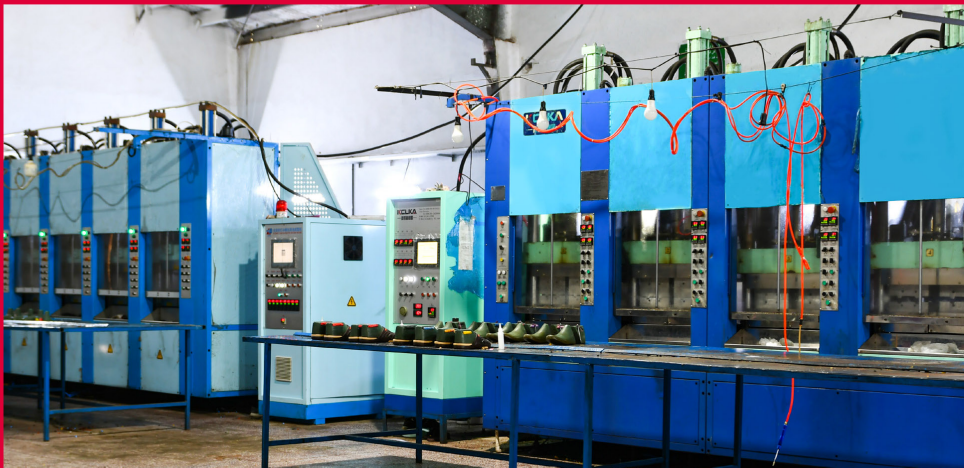

Model Name: **MAHLA** مهلا
for women زنانه